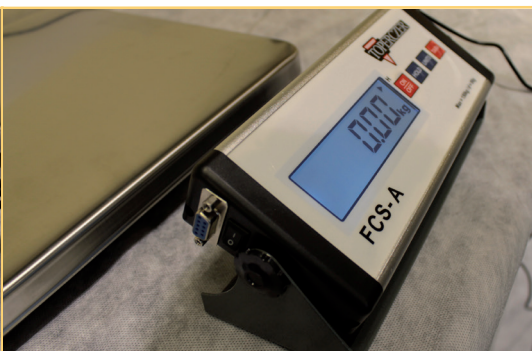

Tarataste für Trierfunktion
(addierbare Trierung bis zur Höchstlast)

RS 232 Schnittstelle

Haltefunktion für 2 Minuten

Batterie-Warnanzeige

LCD-Display
(5-stellig, 150mm hoch)

Netzadapter

Folientastatur mit wasserabweisender,
langlebiger Tastaturabdeckung

Hintergrundbeleuchtung

Gewichtseinheit auswählbar (kg / lb)

Auflösung 3000 d

Minus-Anzeige für +/- Wägungen

nicht eichfähig

LCD-Display

Anzeige mit Wandhalterung

Plattform aus rostfreiem Stahl